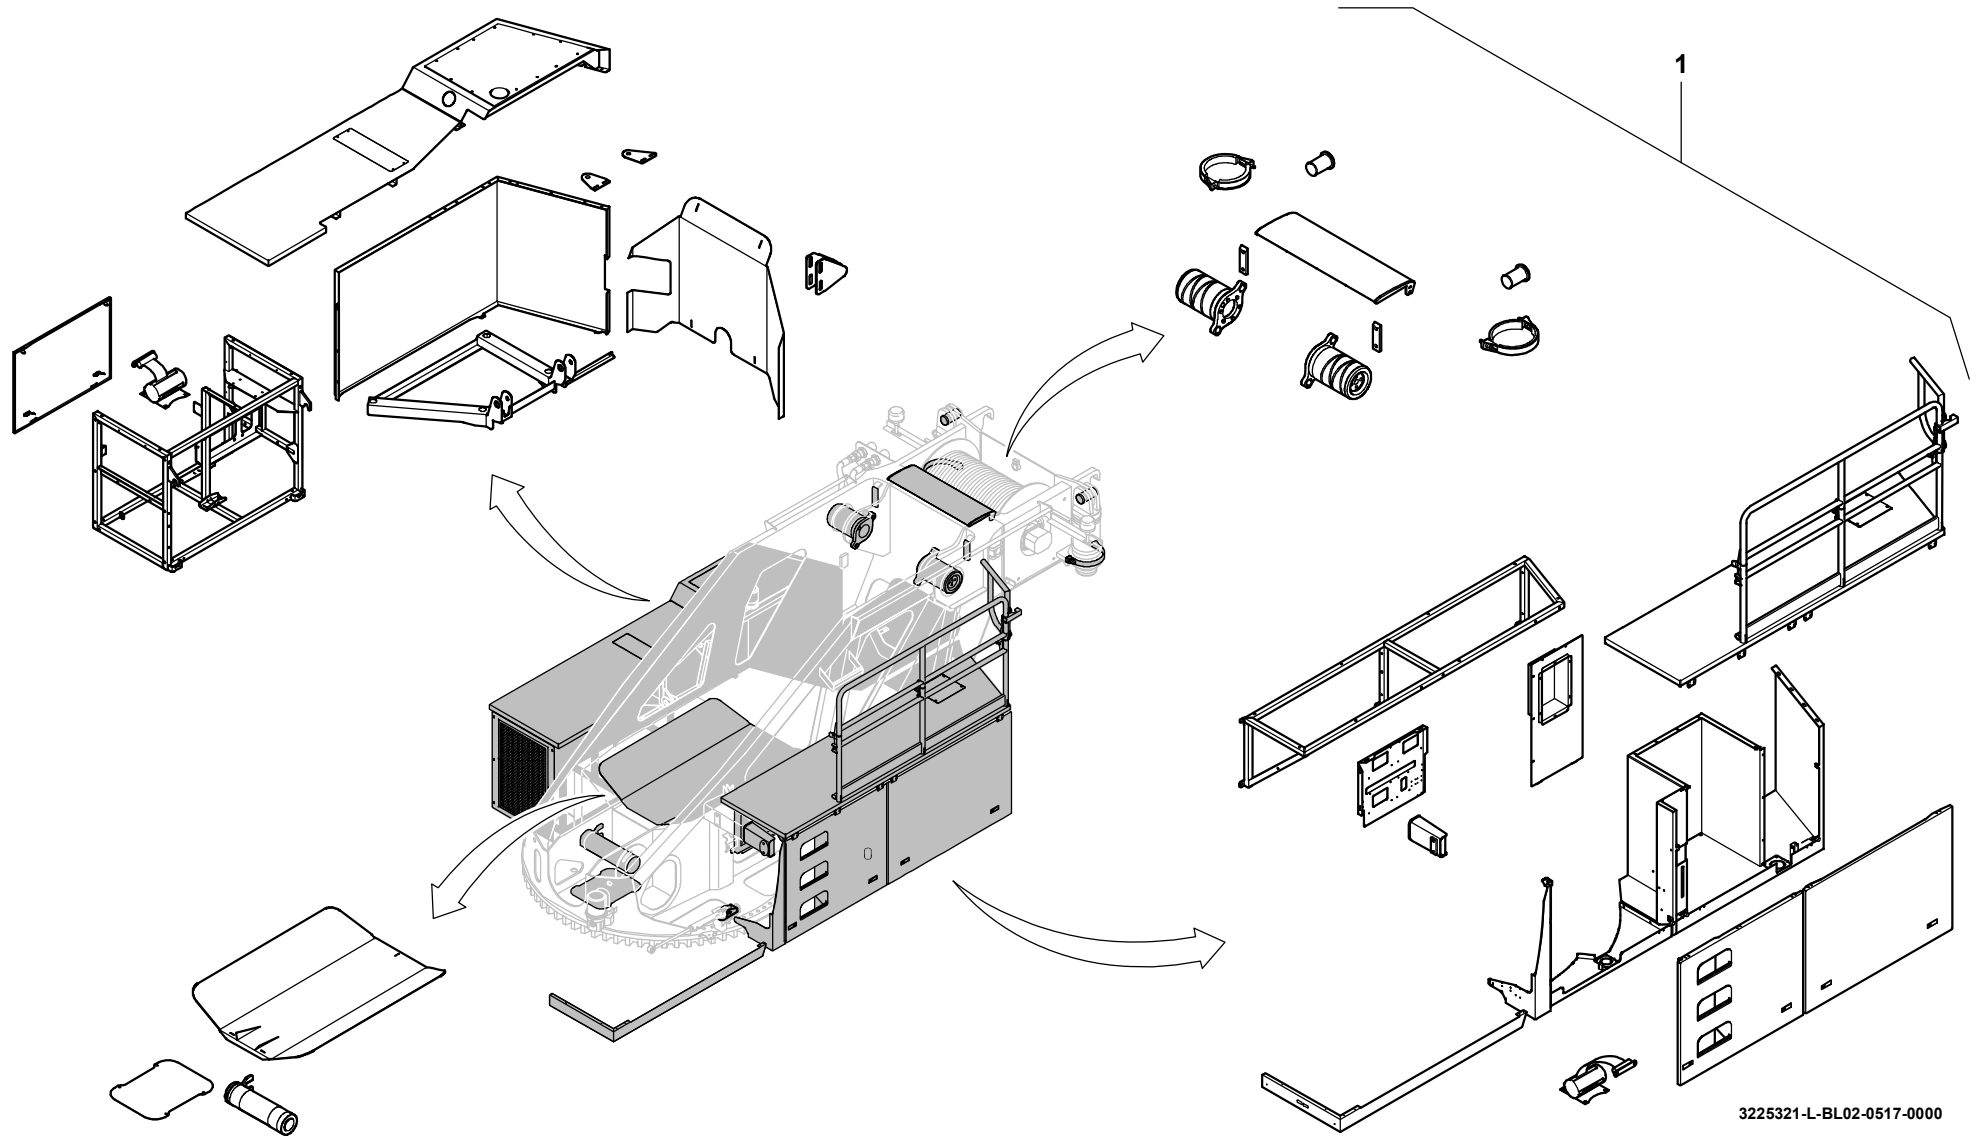

GROVE

GRUPPENEUEBERSICHT DREHTISCH
 GROUPS-CONTENTS TURNTABLE

BILDTAFEL
 PICTORIAL DISPLAY

GMK 5250
 BE 600

05.17

3225321-ETL L

2/5

3225321-L-BL02-0517-0000

GROVE

GRUPPENUUEBERSICHT DREHTISCH
GROUPS-CONTENTS TURNTABLE

BILDTAFEL
PICTORIAL DISPLAY

GMK 5250
BE 600

05.17

3225321-ETL L

3/5

GROVE

GRUPPENUUEBERSICHT DREHTISCH
GROUPS-CONTENTS TURNTABLE

BILDTAFEL
PICTORIAL DISPLAY

GMK 5250
BE 600

05.17

3225321-ETL L

4/5

3225321-L-BL04-0517-0000

GROVE

GRUPPENUUEBERSICHT DREHTISCH
GROUPS-CONTENTS TURNTABLE

BILDТАFЕL
PICTORIAL DISPLAY

**GMK 5250
BE 600**

05.17

3225321-ETL L

5/5