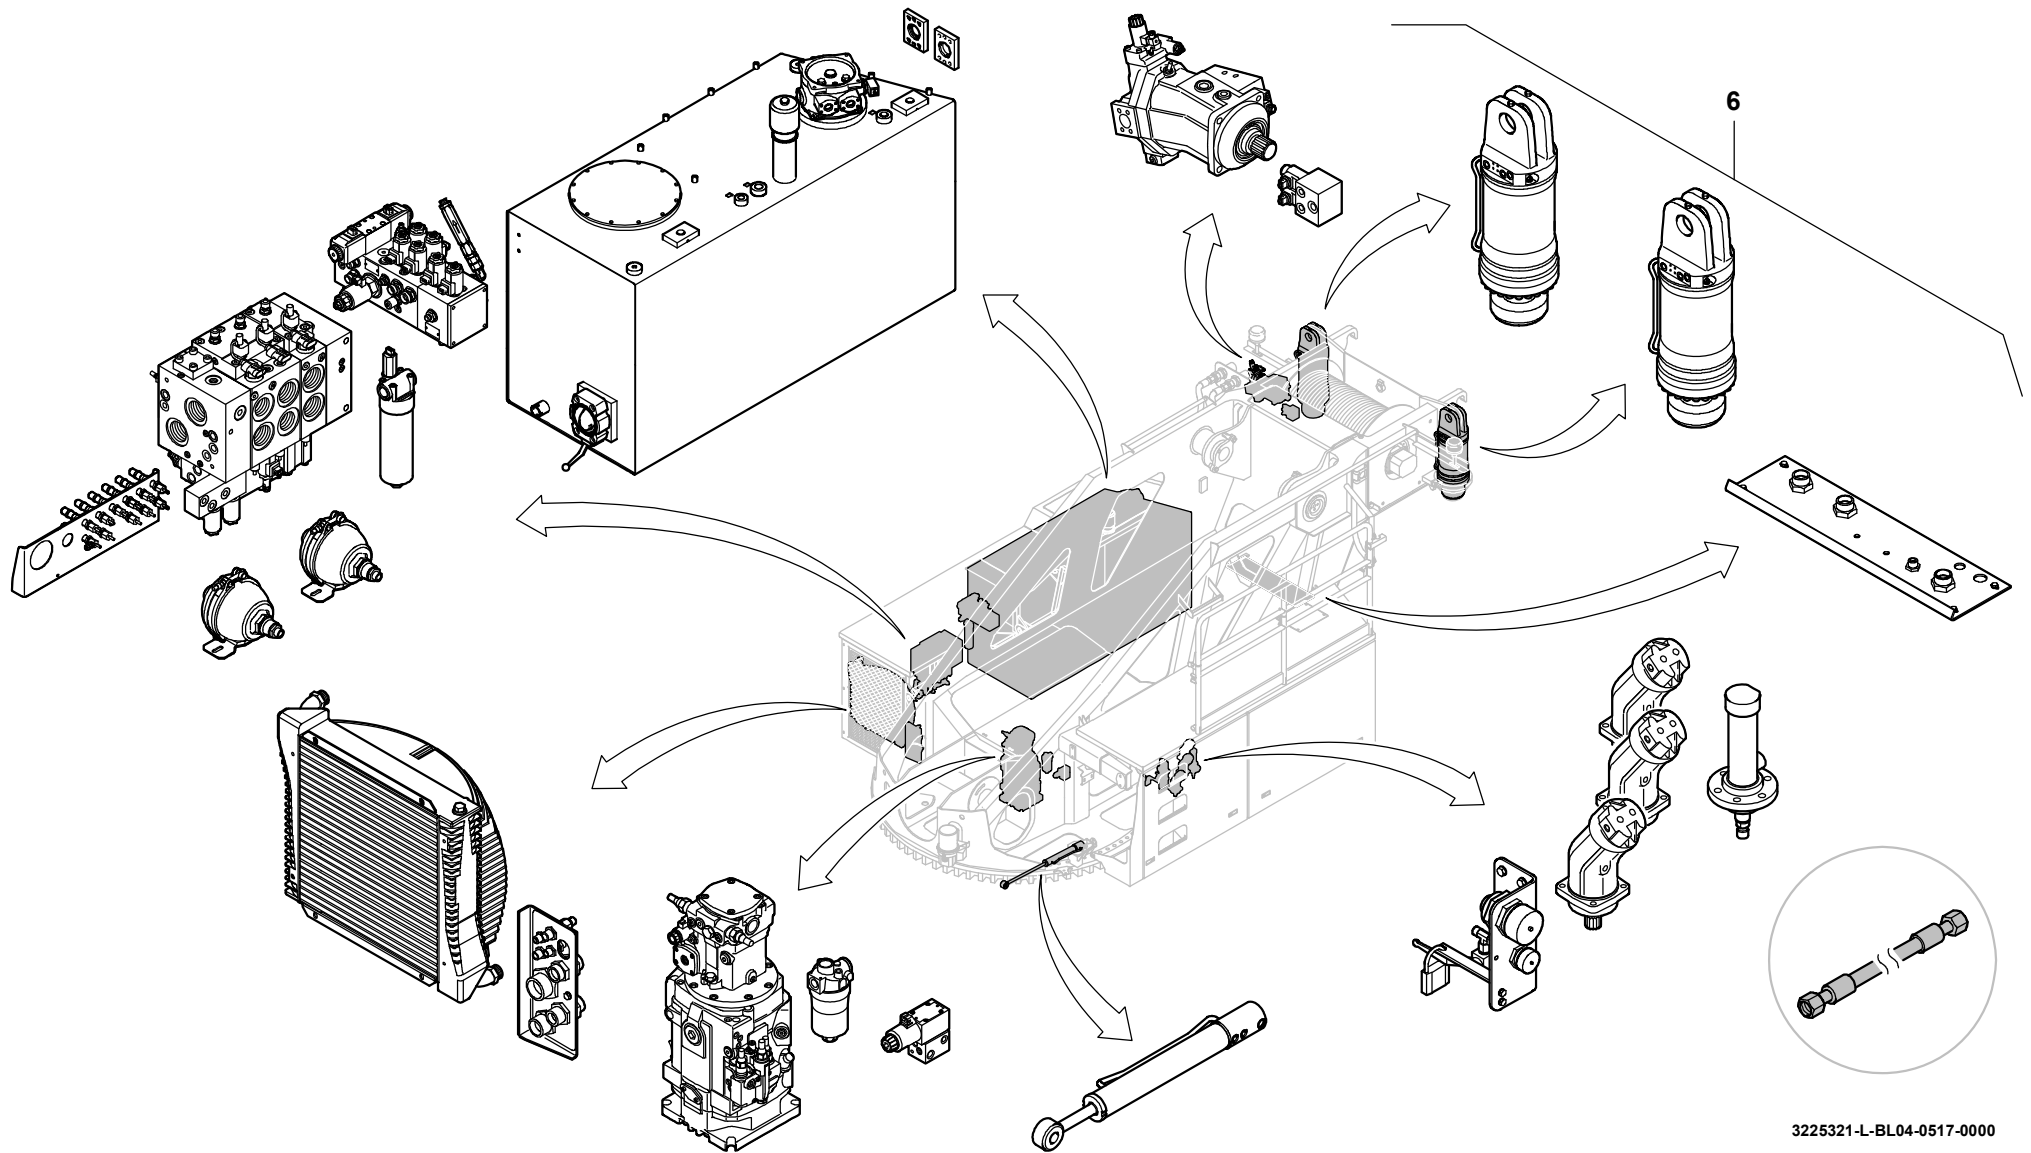

GRUPPENUUEBERSICHT DREHTISCH
GROUPS-CONTENTS TURNTABLE

BILDTAFEL
PICTORIAL DISPLAY

GMK 5250
BE 600

05.17

3225321-ETL L

4/5

3225321-L-BL04-0517-0000

GROVE

GRUPPENUUEBERSICHT DREHTISCH
GROUPS-CONTENTS TURNTABLE

BILDТАFЕL
PICTORIAL DISPLAY

**GMK 5250
BE 600**

05.17

3225321-ETL L

5/5